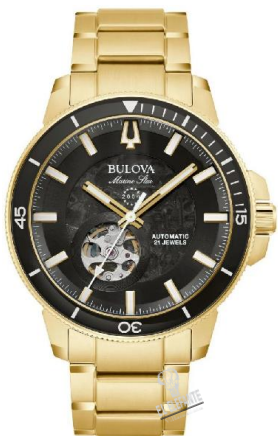

C-mec-97A174   ##
disponibles. 375   ##
$10303.07 + IVA   ##