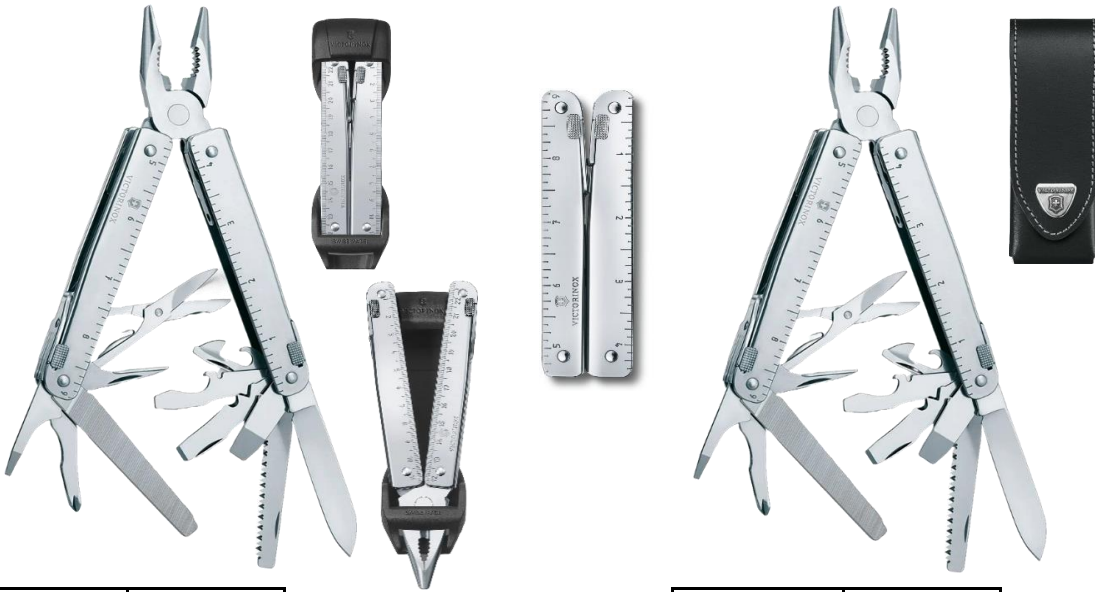

SWISSTOOL

MODELO FABRICA	3.0327.H
SWISSTOOL X Soporte cinto	
CLAVE TIENDA	---
PRECIO DE LISTA	$4,844.84
DESCUENTO	10%
PRECIO FINAL	$4,360.36

x.0

MODELO FABRICA	3.0327.L
SWISSTOOL X Piel	
CLAVE TIENDA	216041
PRECIO DE LISTA	$4,844.84
DESCUENTO	10%
PRECIO FINAL	$4,360.36

x.13