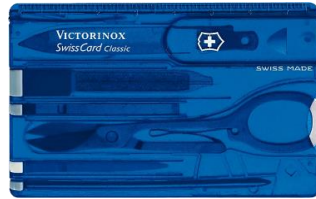

MODELO FABRICA	0.7122.T2
SWISS CARD AZUL Translucido	
CLAVE TIENDA	---
PRECIO DE LISTA	$1,035.91
DESCUENTO	10%
PRECIO FINAL	$932.32

x.76